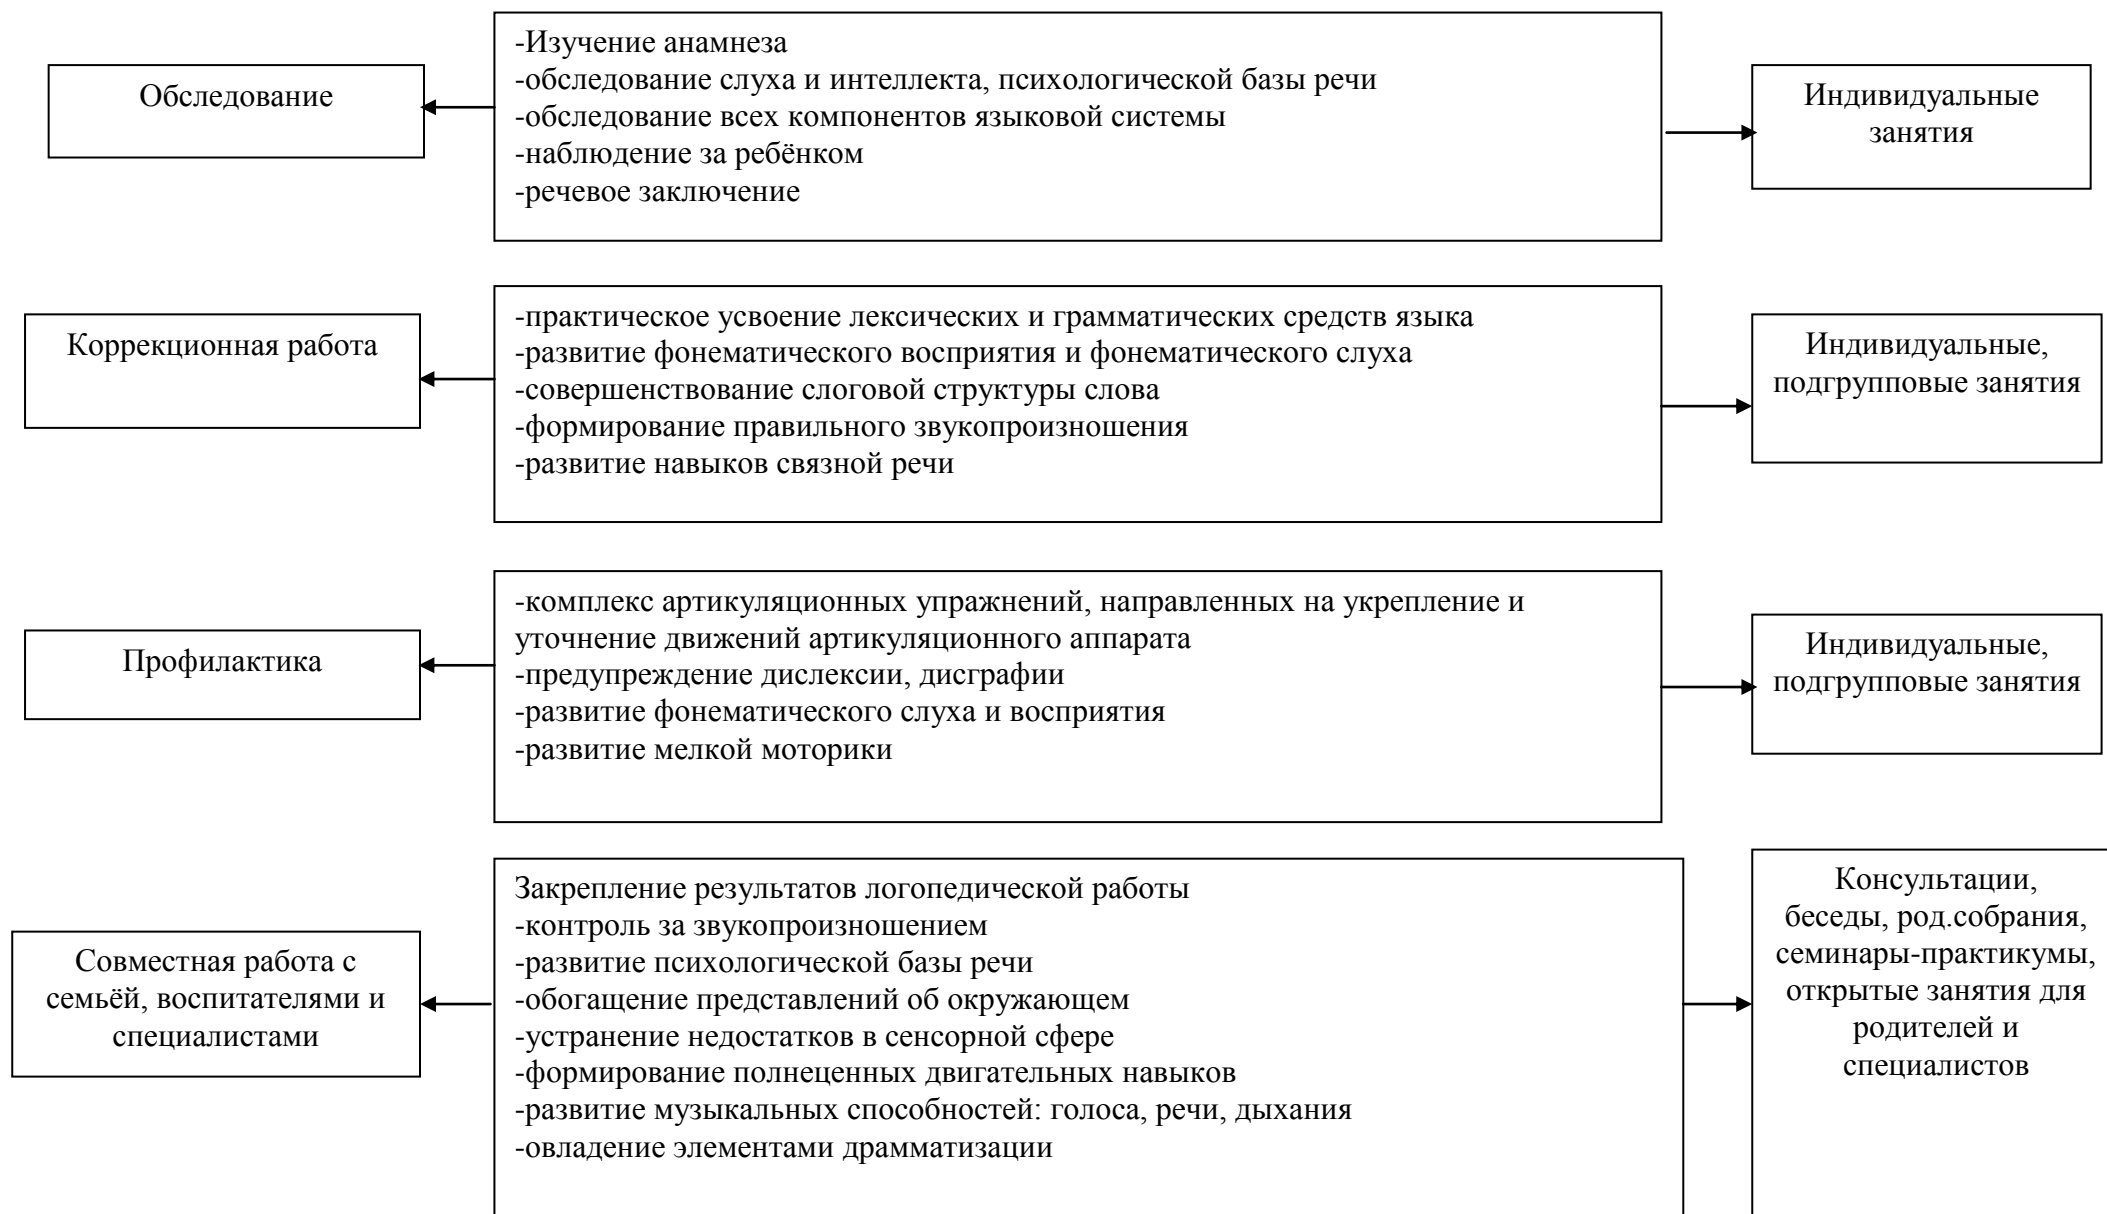

**Модель взаимодействия специалистов
МБДОУ «Детский сад №7 «Золотая рыбка»**

**Модель логопедической службы МБДОУ «Детский сад №7
«Золотая рыбка», используемая в работе учителями-логопедами**

Программное методическое обеспечение коррекционно-развивающей работы